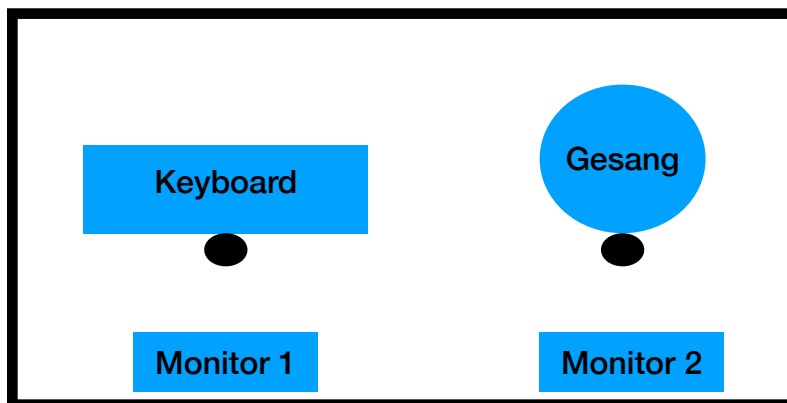

LISA URBAN

Technical Rider

Benötigt wird:

- PA Anlage
- 2 Monitore
- Tontechniker
- Mischpult mind. 4 Kanal
  Keyboard: 1x Stereo in
  Gesang: 1x XLR in
- 1x Mikrofonständer
- Verkabelung
- 1 x hoher Hocker für Gesang

Bühnenaufbau:

Publikum

Wir freuen uns auf eine gute Zusammenarbeit und eine erfolgreiche Veranstaltung.

Bei Fragen wenden Sie sich bitte an Lisa Urban

+43 664 181 33 69 oder lisaurban1989@gmail.com

Vielen Dank!